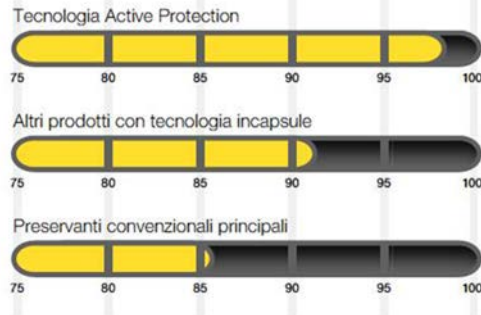

I TEST SUI PRODOTTI GORI ACTIVE PROTECTION

Gori ha testato i prodotti Active Protection in vari ambienti fin dal 2009:

- esposizione all'aperto
- stabilità delle capsule
- stabilità UV.

Tutti i test dimostrano che i prodotti di Active Protection hanno prestazioni migliori del 35%, dopo 12 mesi, rispetto ai prodotti per la protezione del legno convenzionali.

GORI Active Protection

- **A sinistra, le proprietà di Gori Active Protection rispetto ad altri prodotti e tecnologie.**